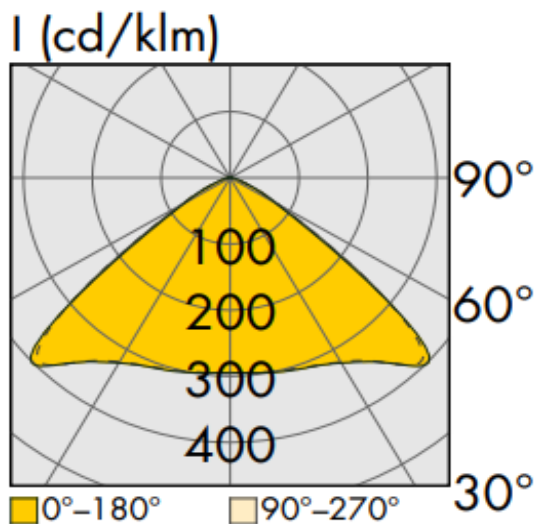

#### Technische Daten:

Lampenlichtstrom	18850 lm
Leuchtenlichtstrom	17910 lm
Systemeffizienz	154 lm/W
Systemleistung	117 W
Farbwiedergabeindex	80 Ra
Farbtemperatur	5000 K
Farbtoleranz	3
Lebensdauer	>36.000h (L80/B10)
UGR	25,4
Spannung	230V / 50Hz
Umgebungstemperatur	-20 ... +50 °C

#### Dimensionen:

Länge-L	1500 mm
Breite-B	70 mm
Höhe-H	67 mm
Gewicht	2.5 kg

Diese Leuchte enthält eine Lichtquelle der Energieeffizienzklasse C

Letzte Änderung: Mittwoch, 29. November 2023, technische Änderungen und Irrtümer vorbehalten